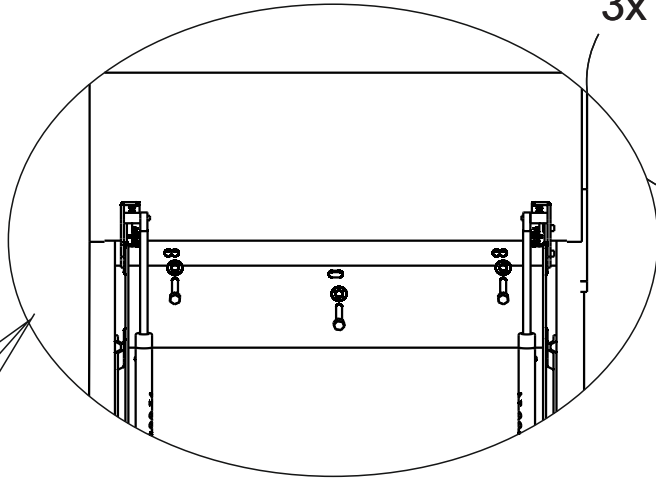

<p>Блок сидение дивана</p>  <p>x1</p>	<p>Короб со спинкой дивана</p>  <p>x1</p>	<p>Блок сидение канапе с коробом</p>  <p>x1</p>	<p>Спинка канапе</p>  <p>x1</p>
<p>Лок (12) правый (левый)</p>  <p>x1</p>	<p>Лок (20) правый (левый)</p>  <p>x1</p>	<p>Лок (20) с накладкой правый (левый)</p>  <p>x1</p>	<p>Лок Кн(20) левый (правый)</p>  <p>x1</p>
<p>Лок Кн(20) с накладкой левый (правый)</p>  <p>x1</p>	<p>Лок Кн(12) левый (правый)</p>  <p>x1</p>	<p>Проставка D</p>  <p>x2</p>	<p>Подушка спинки</p>  <p>x3</p>
<p>Болт М8х100 A</p>  <p>x5</p>	<p>Болт М8х80 B</p>  <p>x6</p>	<p>Шайба М8 C</p>  <p>x11</p>	<p>Гайка ERICSONA М8 x 12 E</p>  <p>x1</p>
			

Дрим диван 2р0 с канале

3

4

Складывание и раскладывание спального места

Установить блок сидения
на короб

Потянуть за ручку