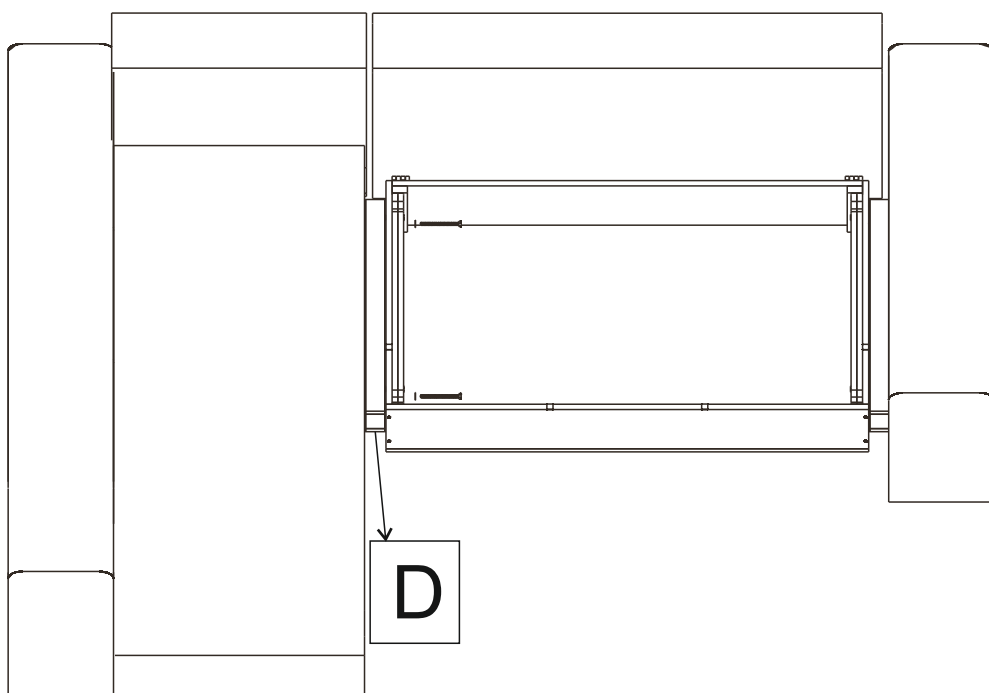

<p>Блок сидение дивана</p>  <p>x1</p>	<p>Короб со спинкой дивана</p>  <p>x1</p>	<p>Блок сидение канапе с коробом</p>  <p>x1</p>	<p>Спинка канапе</p>  <p>x1</p>
<p>Лок (12) правый (левый)</p>  <p>x1</p>	<p>Лок (20) правый (левый)</p>  <p>x1</p>	<p>Лок (20) с накладкой правый (левый)</p>  <p>x1</p>	<p>Лок Кн(20) левый (правый)</p>  <p>x1</p>
<p>Лок Кн(20) с накладкой левый (правый)</p>  <p>x1</p>	<p>Лок Кн(12) левый (правый)</p>  <p>x1</p>	<p>Проставка D</p>  <p>x2</p>	<p>Подушка спинки</p>  <p>x3</p>
<p>Болт М8х100 A</p>  <p>x5</p>	<p>Болт М8х80 B</p>  <p>x6</p>	<p>Шайба М8 C</p>  <p>x11</p>	<p>Гайка ERICSONA М8 x 12 E</p>  <p>x1</p>
			

Дрим диван 2р0 с канале

3

4

Складывание и раскладывание спального места

Установить блок сидения
на короб

Потянуть за ручку