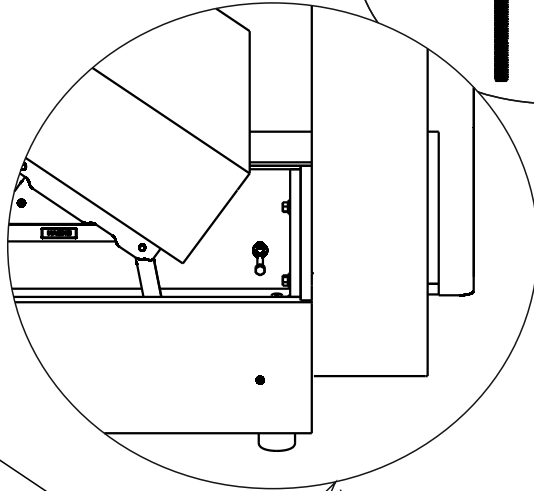

<p>Блок сидение дивана</p>  <p>x1</p>	<p>Короб со спинкой дивана</p>  <p>x1</p>	<p>Блок сидение канапе с коробом</p>  <p>x1</p>	<p>Спинка канапе</p>  <p>x1</p>
<p>Лок (12) правый (левый)</p>  <p>x1</p>	<p>Лок (20) правый (левый)</p>  <p>x1</p>	<p>Лок (20) с накладкой правый (левый)</p>  <p>x1</p>	<p>Лок Кн(20) левый (правый)</p>  <p>x1</p>
<p>Лок Кн(20) с накладкой левый (правый)</p>  <p>x1</p>	<p>Лок Кн(12) левый (правый)</p>  <p>x1</p>	<p>Проставка D</p>  <p>x2</p>	<p>Подушка спинки</p>  <p>x3</p>
<p>Болт М8х100 A</p>  <p>x5</p>	<p>Болт М8х80 B</p>  <p>x6</p>	<p>Шайба М8 C</p>  <p>x11</p>	<p>Гайка ERICSONA М8 x 12 E</p>  <p>x1</p>
			

Дрим диван 2р0 с канале

3

4

Складывание и раскладывание спального места

Установить блок сидения
на короб

Потянуть за ручку