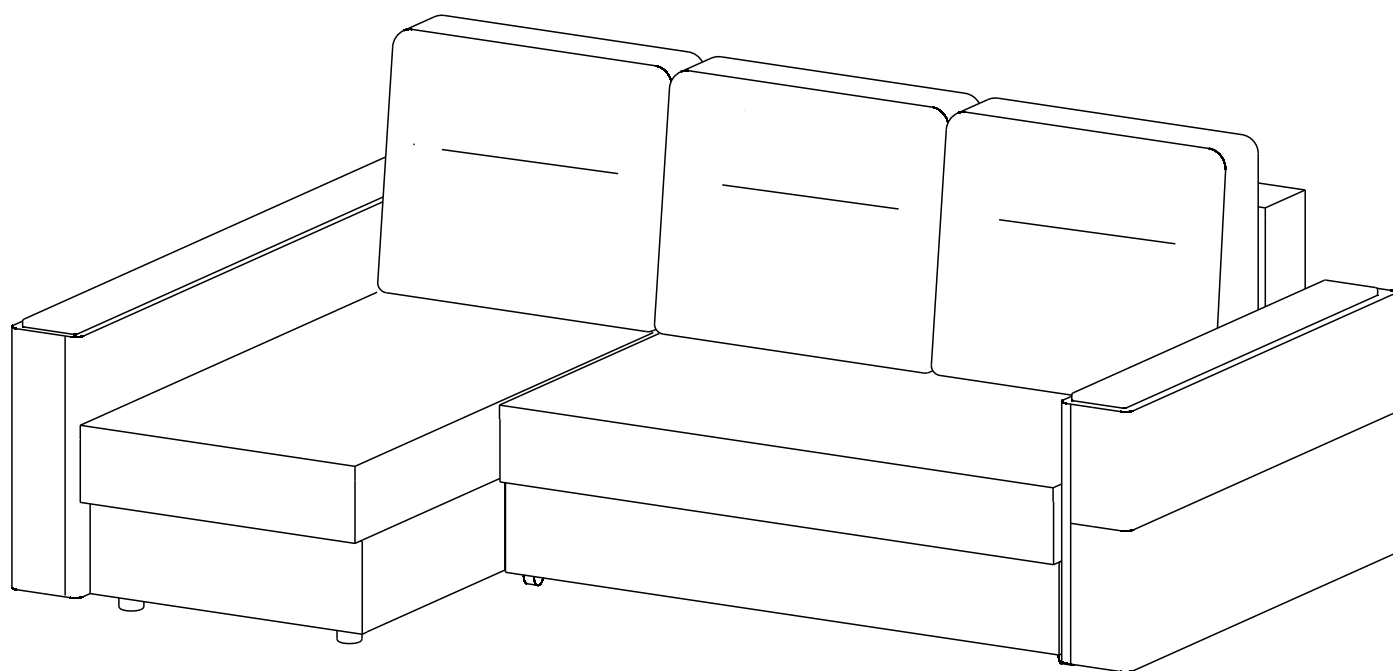

Инструкция по сборке модульного дивана с канале Дрим

Инструкция по эксплуатации и уходу
за мягкой мебелью доступна
на официальном сайте фабрики по ссылке:
<https://homecollection.com.ru/instrukcia>