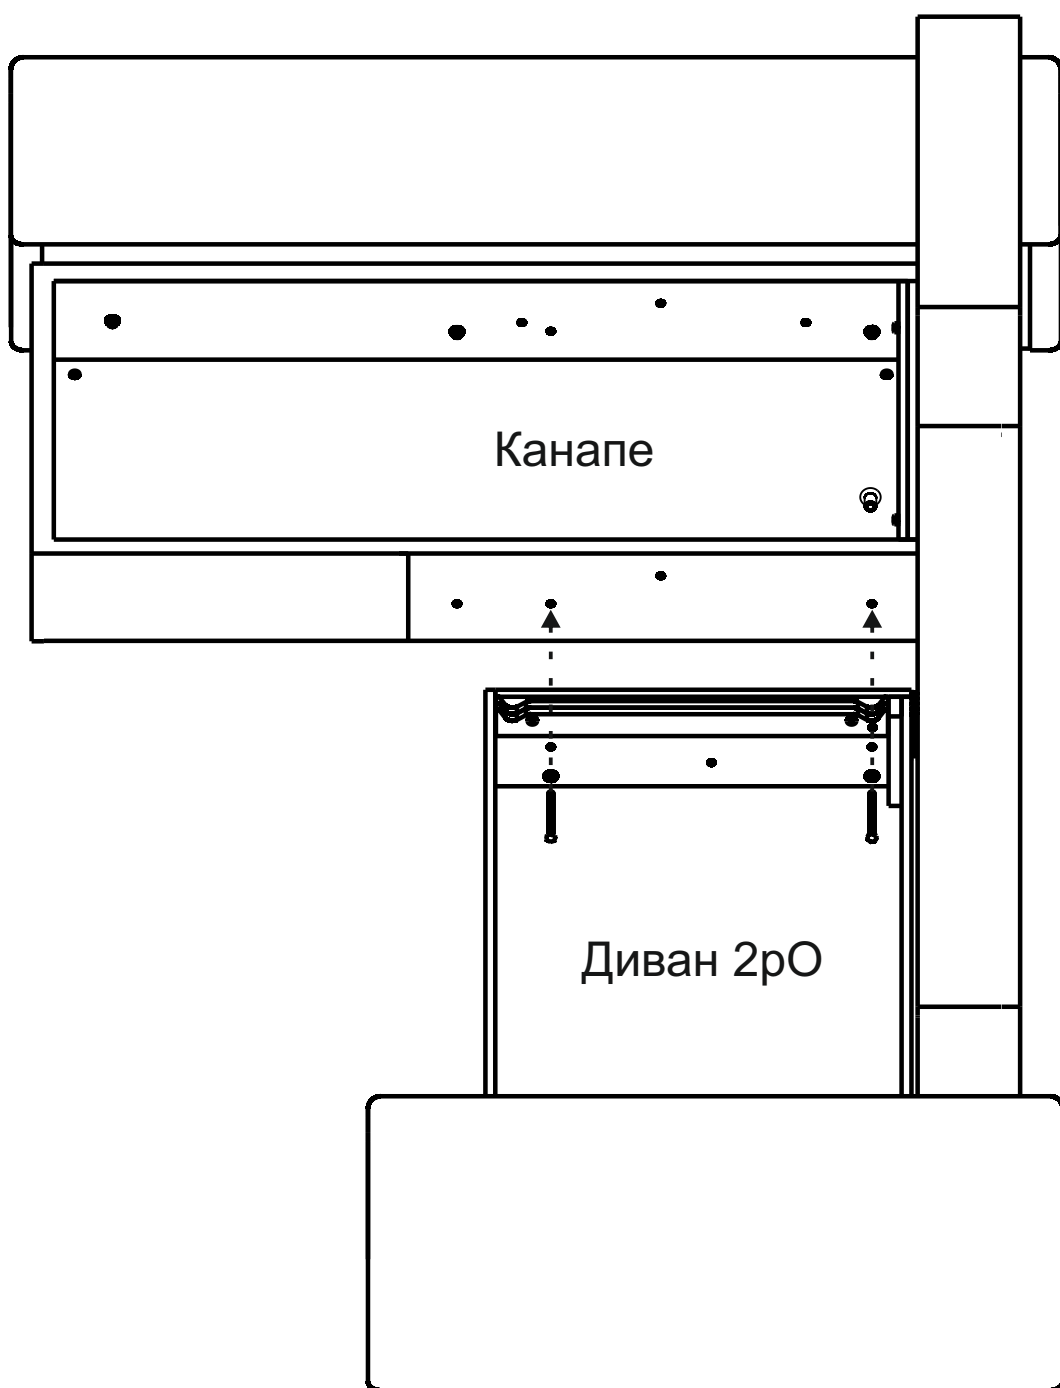

<p>Блок сидение дивана</p>  <p>x1</p>	<p>Короб со спинкой дивана</p>  <p>x1</p>	<p>Блок сидение канапе с коробом</p>  <p>x1</p>	<p>Спинка канапе</p>  <p>x1</p>
<p>Лок (12) правый (левый)</p>  <p>x1</p>	<p>Лок (20) правый (левый)</p>  <p>x1</p>	<p>Лок (20) с накладкой правый (левый)</p>  <p>x1</p>	<p>Лок Кн(20) левый (правый)</p>  <p>x1</p>
<p>Лок Кн(20) с накладкой левый (правый)</p>  <p>x1</p>	<p>Лок Кн(12) левый (правый)</p>  <p>x1</p>	<p>Проставка D</p>  <p>x2</p>	<p>Подушка спинки</p>  <p>x3</p>
<p>Болт М8х100 A</p>  <p>x5</p>	<p>Болт М8х80 B</p>  <p>x6</p>	<p>Шайба М8 C</p>  <p>x11</p>	<p>Гайка ERICSONA М8 x 12 E</p>  <p>x1</p>
			

Дрим диван 2р0 с канале

3

4

Складывание и раскладывание спального места

Установить блок сидения
на короб

Потянуть за ручку