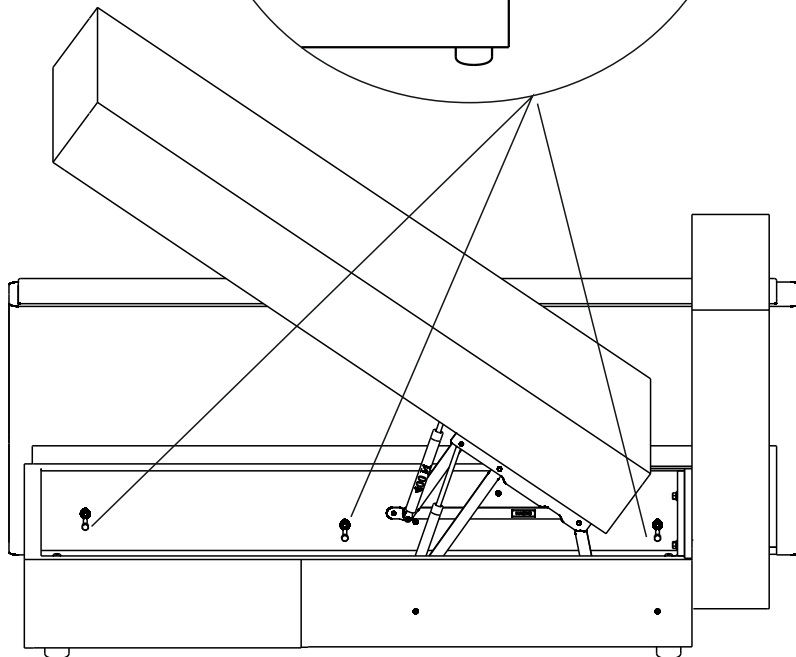

<p>Блок сидение дивана</p>  <p>x1</p>	<p>Короб со спинкой дивана</p>  <p>x1</p>	<p>Блок сидение канапе с коробом</p>  <p>x1</p>	<p>Спинка канапе</p>  <p>x1</p>
<p>Лок (12) правый (левый)</p>  <p>x1</p>	<p>Лок (20) правый (левый)</p>  <p>x1</p>	<p>Лок (20) с накладкой правый (левый)</p>  <p>x1</p>	<p>Лок Кн(20) левый (правый)</p>  <p>x1</p>
<p>Лок Кн(20) с накладкой левый (правый)</p>  <p>x1</p>	<p>Лок Кн(12) левый (правый)</p>  <p>x1</p>	<p>Проставка D</p>  <p>x2</p>	<p>Подушка спинки</p>  <p>x3</p>
<p>Болт М8х100 A</p>  <p>x5</p>	<p>Болт М8х80 B</p>  <p>x6</p>	<p>Шайба М8 C</p>  <p>x11</p>	<p>Гайка ERICSONA М8 x 12 E</p>  <p>x1</p>
			

Дрим диван 2р0 с канале

3

4

Складывание и раскладывание спального места

Установить блок сидения
на короб

Потянуть за ручку