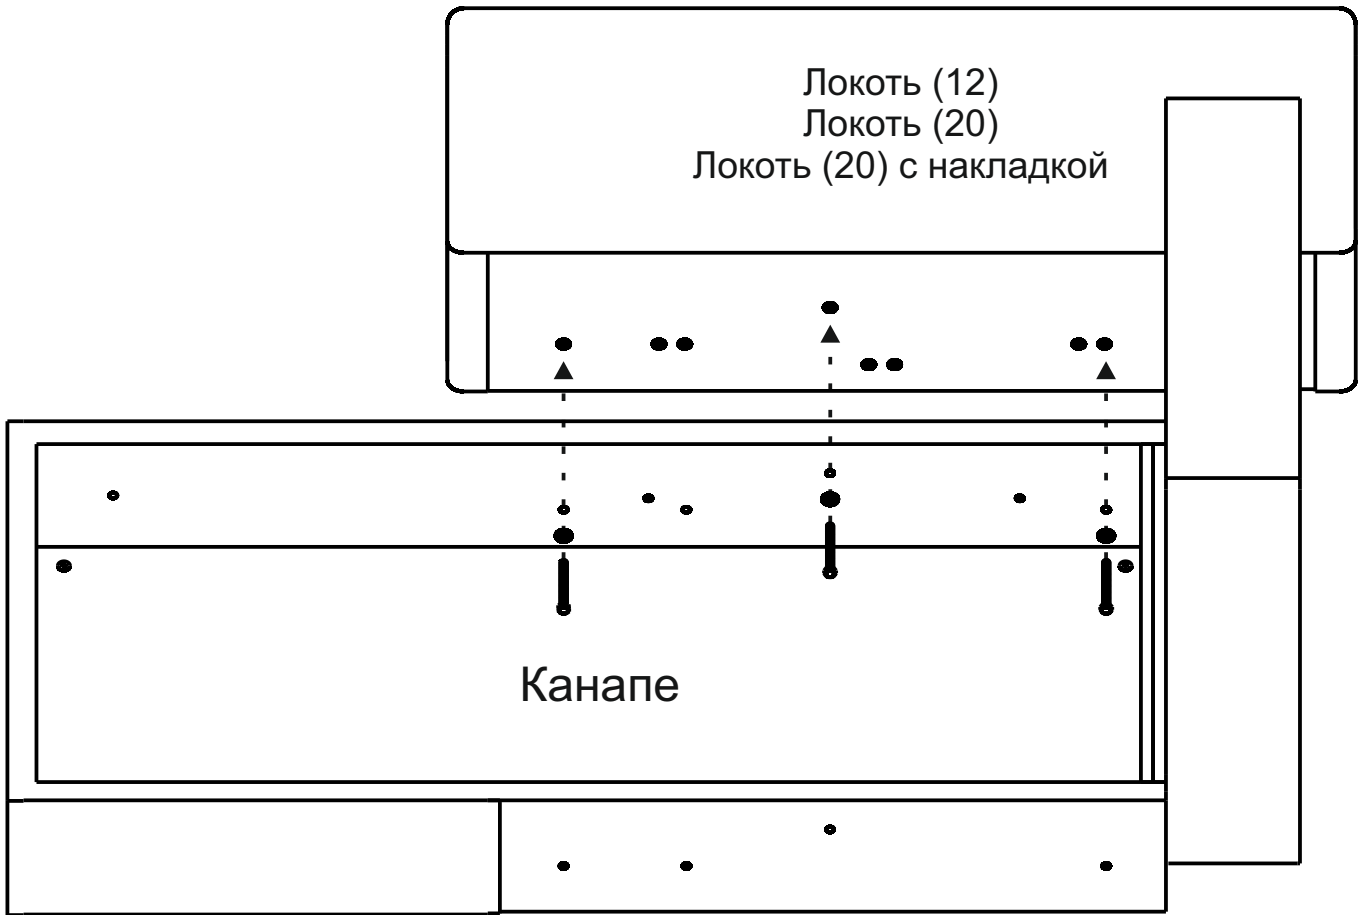

<p>Блок сидение дивана</p>  <p>x1</p>	<p>Короб со спинкой дивана</p>  <p>x1</p>	<p>Блок сидение канапе с коробом</p>  <p>x1</p>	<p>Спинка канапе</p>  <p>x1</p>
<p>Лок (12) правый (левый)</p>  <p>x1</p>	<p>Лок (20) правый (левый)</p>  <p>x1</p>	<p>Лок (20) с накладкой правый (левый)</p>  <p>x1</p>	<p>Лок Кн(20) левый (правый)</p>  <p>x1</p>
<p>Лок Кн(20) с накладкой левый (правый)</p>  <p>x1</p>	<p>Лок Кн(12) левый (правый)</p>  <p>x1</p>	<p>Проставка D</p>  <p>x2</p>	<p>Подушка спинки</p>  <p>x3</p>
<p>Болт М8х100 A</p>  <p>x5</p>	<p>Болт М8х80 B</p>  <p>x6</p>	<p>Шайба М8 C</p>  <p>x11</p>	<p>Гайка ERICSONA М8 x 12 E</p>  <p>x1</p>
			

Дрим диван 2р0 с канале

3

4

Складывание и раскладывание спального места

Установить блок сидения
на короб

Потянуть за ручку