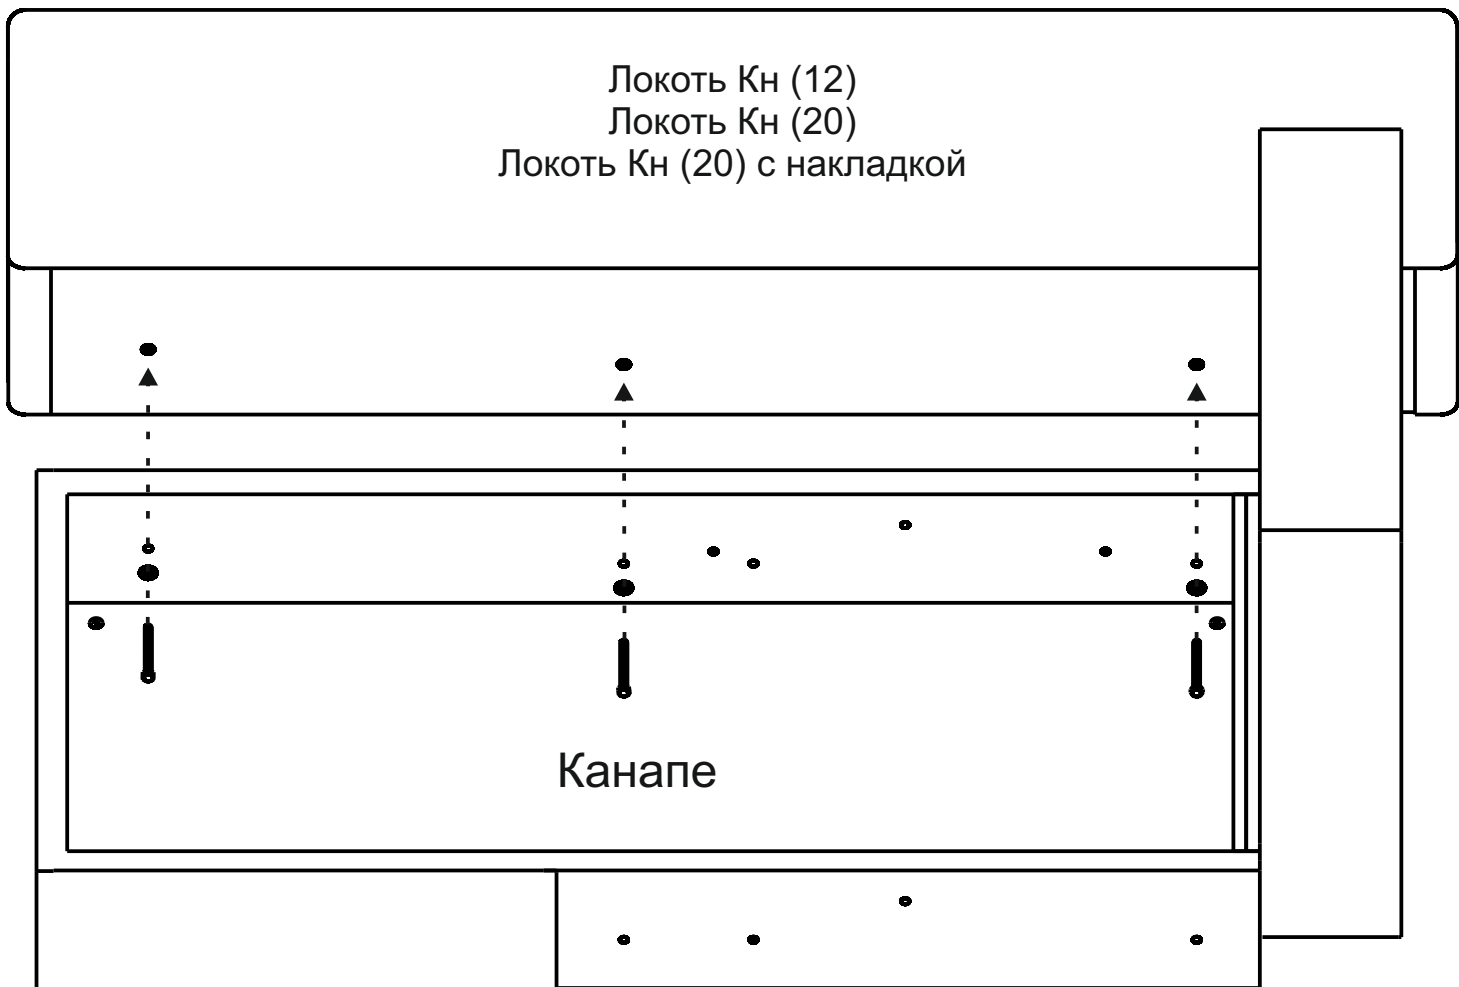

<p>Блок сидение дивана</p>  <p>x1</p>	<p>Короб со спинкой дивана</p>  <p>x1</p>	<p>Блок сидение канапе с коробом</p>  <p>x1</p>	<p>Спинка канапе</p>  <p>x1</p>
<p>Лок (12) правый (левый)</p>  <p>x1</p>	<p>Лок (20) правый (левый)</p>  <p>x1</p>	<p>Лок (20) с накладкой правый (левый)</p>  <p>x1</p>	<p>Лок Кн(20) левый (правый)</p>  <p>x1</p>
<p>Лок Кн(20) с накладкой левый (правый)</p>  <p>x1</p>	<p>Лок Кн(12) левый (правый)</p>  <p>x1</p>	<p>Проставка D</p>  <p>x2</p>	<p>Подушка спинки</p>  <p>x3</p>
<p>Болт М8х100 A</p>  <p>x5</p>	<p>Болт М8х80 B</p>  <p>x6</p>	<p>Шайба М8 C</p>  <p>x11</p>	<p>Гайка ERICSONA М8 x 12 E</p>  <p>x1</p>
			

Дрим диван 2р0 с канале

3

4

Складывание и раскладывание спального места

Установить блок сидения
на короб

Потянуть за ручку