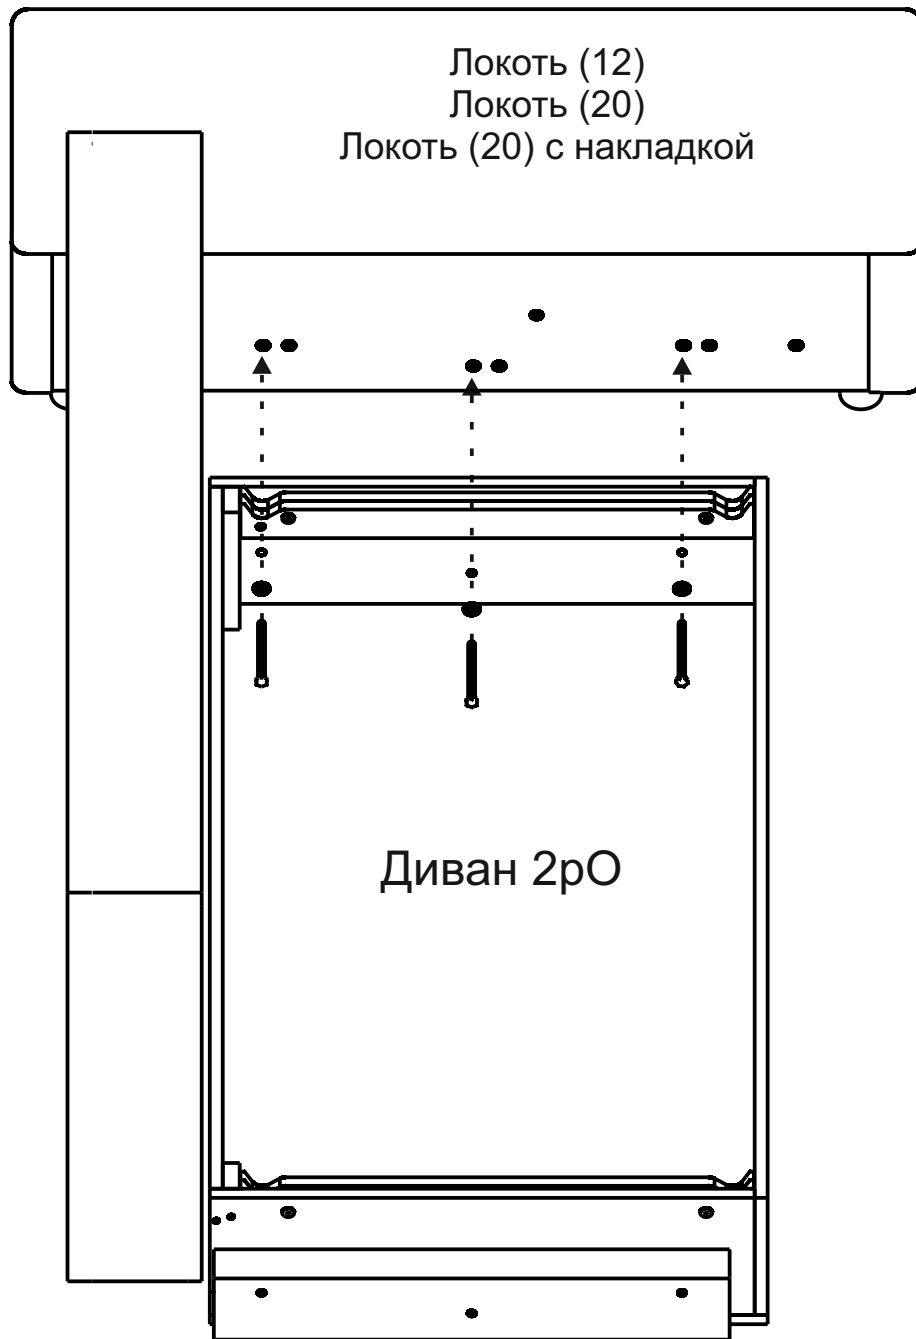

<p>Блок сидение дивана</p>  <p>x1</p>	<p>Короб со спинкой дивана</p>  <p>x1</p>	<p>Блок сидение канапе с коробом</p>  <p>x1</p>	<p>Спинка канапе</p>  <p>x1</p>
<p>Лок (12) правый (левый)</p>  <p>x1</p>	<p>Лок (20) правый (левый)</p>  <p>x1</p>	<p>Лок (20) с накладкой правый (левый)</p>  <p>x1</p>	<p>Лок Кн(20) левый (правый)</p>  <p>x1</p>
<p>Лок Кн(20) с накладкой левый (правый)</p>  <p>x1</p>	<p>Лок Кн(12) левый (правый)</p>  <p>x1</p>	<p>Проставка D</p>  <p>x2</p>	<p>Подушка спинки</p>  <p>x3</p>
<p>Болт М8х100 A</p>  <p>x5</p>	<p>Болт М8х80 B</p>  <p>x6</p>	<p>Шайба М8 C</p>  <p>x11</p>	<p>Гайка ERICSONA М8 x 12 E</p>  <p>x1</p>
			

Дрим диван 2р0 с канале

3

4

Складывание и раскладывание спального места

Установить блок сидения
на короб

Потянуть за ручку